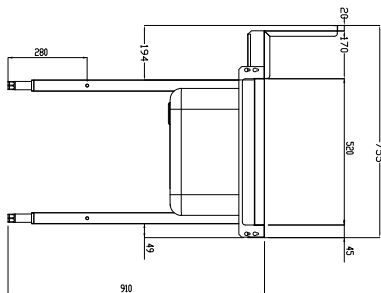

Tavolo di prelavaggio con vasca e foro di scarico, carico destra vs sinistra, 1700 mm

Descrizione

Articolo N°

Costruzione in acciaio inox AISI 304. Paraspruzzi h 300 mm. Dimensione vasca 600x450xh300 mm con tubo troppo pieno, foro di scarico. Gambe tubolari a sezione quadrata 40x40 mm su piedini regolabili. Direzione cestello: da destra a sinistra.

Sostenibilità

- Piedini in acciaio inox di 50 mm regolabili in altezza per convogliare l'acqua nella cesto trascinato.

Accessori opzionali

- Coppia di gambe posteriori per scaffale montato a pavimento PNC 855296
- Raschietto a forma di mezzaluna per lo sbarazzo PNC 855297
- - NOT TRANSLATED - PNC 855379
- - NOT TRANSLATED - PNC 855380
- - NOT TRANSLATED - PNC 855381
- Rubinetto con doccia di prelavaggio monoforo (da montare sul piano) PNC 855385
- Rubinetto con doccia di prelavaggio, leva a gomito e canna, monoforo (da montare sul piano) PNC 855386
- - NOT TRANSLATED - PNC 855389
- Kit per fissaggio a pavimento di 2 gambe quadre composto da 2 piedini con flange e tasselli. PNC 865386
- Tavolo ponte rimovibile, 800 mm PNC 865418
- Tavolo ponte rimovibile con foro, 800 mm PNC 865419
- Scaffale di stoccaggio a parete/ a pavimento, 1600 mm PNC 865421
- Ripiano inferiore per tavolo di lavaggio, 1700 mm PNC 865483

Fronte

Lato

D = Scarico acqua

Alto

Informazioni chiave
Dimensioni esterne, larghezza:

865412 (BHRPTBH16R) 1700 mm

Dimensioni esterne, profondità:

755 mm

Dimensioni esterne, altezza:

1170 mm

Peso netto:

30 kg

Dimensioni alzatina, Altezza

260 mm

Dimensioni vasca