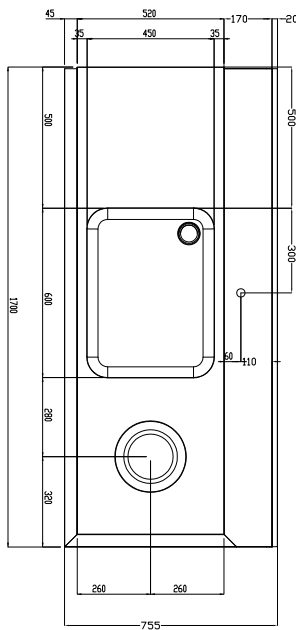

Tavolo di prelavaggio con vasca e foro di scarico, carico destra vs sinistra, 1700 mm

Descrizione

Articolo N°

Costruzione in acciaio inox AISI 304. Paraspruzzi h 300 mm. Dimensione vasca 600x450xh300 mm con tubo troppo pieno, foro di scarico. Gambe tubolari a sezione quadrata 40x40 mm su piedini regolabili. Direzione cestello: da destra a sinistra.

Costruzione

- Interamente in acciaio inox AISI 304.
- Dotato di foro per scraping.
- Alzatina inclusa.
- Piani completamente piegati con profilo anti-gocciolamento per una pulizia facile e sicura.
- Tutte le superfici lisce con finitura lucida.
- Gambe quadrate in tubolari da 40x40 mm in acciaio inox AISI 304.
- Piedini da 50 mm regolabili in altezza per garantire un perfetto allineamento e connessione con gli elementi della zona lavaggio.
- Devono essere fissati alla lavastoviglie e dotati di una coppia di piedini all'altra estremità.
- Disponibili come optional: ripiano inferiore, unità di pre-risciacquo, cesto filtro e raschietto per lo sbarazzo.

Fronte

Lato

D = Scarico acqua

Alto

Informazioni chiave
Dimensioni esterne, larghezza:

865412 (BHRPTBH16R) 1700 mm

Dimensioni esterne, profondità:

755 mm

Dimensioni esterne, altezza:

1170 mm

Peso netto:

30 kg

Dimensioni alzatina, Altezza

260 mm

Dimensioni vasca