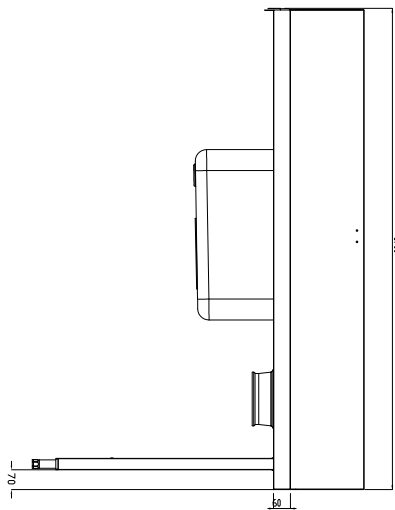

Tavolo di prelavaggio con vasca e foro di scarico, carico destra vs sinistra, 1700 mm

Descrizione

Articolo N°

Costruzione in acciaio inox AISI 304. Paraspruzzi h 300 mm. Dimensione vasca 600x450xh300 mm con tubo troppo pieno, foro di scarico. Gambe tubolari a sezione quadrata 40x40 mm su piedini regolabili. Direzione cestello: da destra a sinistra.

Sostenibilità

- Piedini in acciaio inox di 50 mm regolabili in altezza per convogliare l'acqua nella cesto trascinato.

Accessori opzionali

- Coppia di gambe posteriori per scaffale montato a pavimento PNC 855296
- Raschietto a forma di mezzaluna per lo sbarazzo PNC 855297
- - NOT TRANSLATED - PNC 855379
- - NOT TRANSLATED - PNC 855380
- - NOT TRANSLATED - PNC 855381
- Rubinetto con doccia di prelavaggio monoforo (da montare sul piano) PNC 855385
- Rubinetto con doccia di prelavaggio, leva a gomito e canna, monoforo (da montare sul piano) PNC 855386
- - NOT TRANSLATED - PNC 855389
- Kit per fissaggio a pavimento di 2 gambe quadre composto da 2 piedini con flange e tasselli. PNC 865386
- Tavolo ponte rimovibile, 800 mm PNC 865418
- Tavolo ponte rimovibile con foro, 800 mm PNC 865419
- Scaffale di stoccaggio a parete/ a pavimento, 1600 mm PNC 865421
- Ripiano inferiore per tavolo di lavaggio, 1700 mm PNC 865483

Fronte

Lato

D = Scarico acqua

Alto

Informazioni chiave
Dimensioni esterne, larghezza:

865412 (BHRPTBH16R) 1700 mm

Dimensioni esterne, profondità:

755 mm

Dimensioni esterne, altezza:

1170 mm

Peso netto:

30 kg

Dimensioni alzatina, Altezza

260 mm

Dimensioni vasca